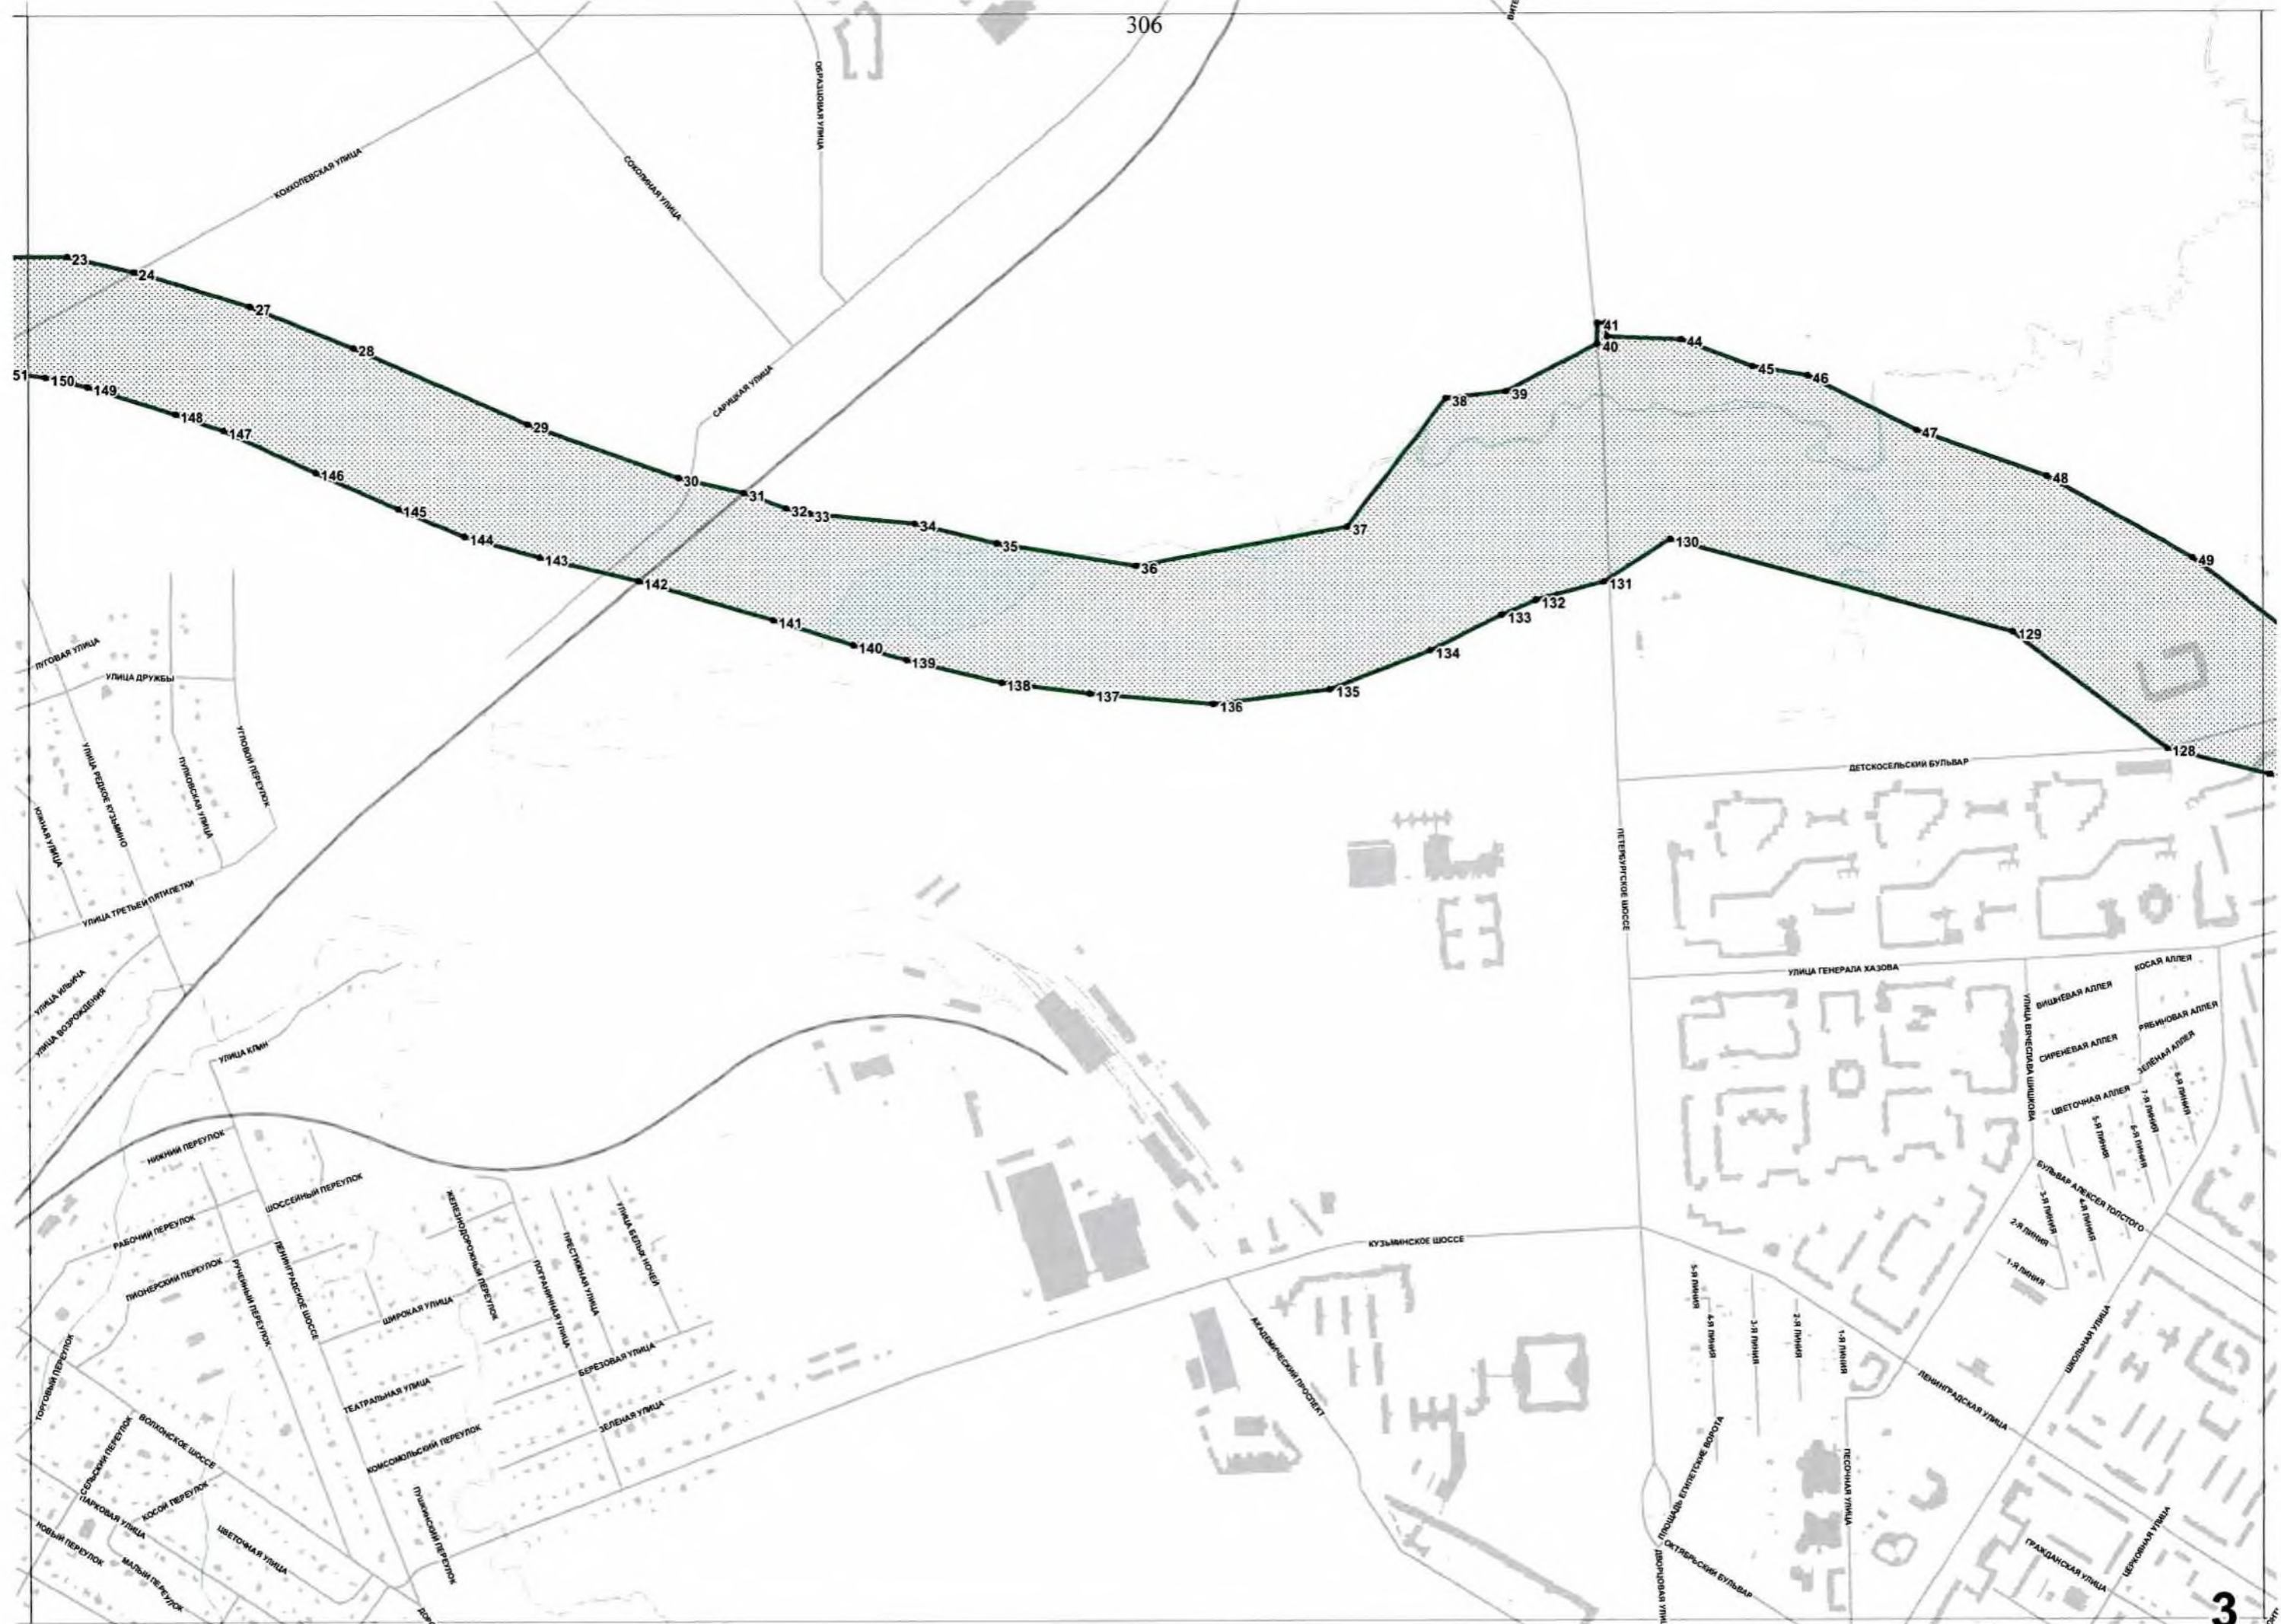

РАСПОЛОЖЕНИЕ ЛИСТОВ

МАСШТАБ 1:10000

УСЛОВНЫЕ ОБОЗНАЧЕНИЯ:

●¹ Поворотная точка

ИЖОРСКОЕ ШОССЕ

ЯМ-ИЖОРСКОЕ ШОССЕ