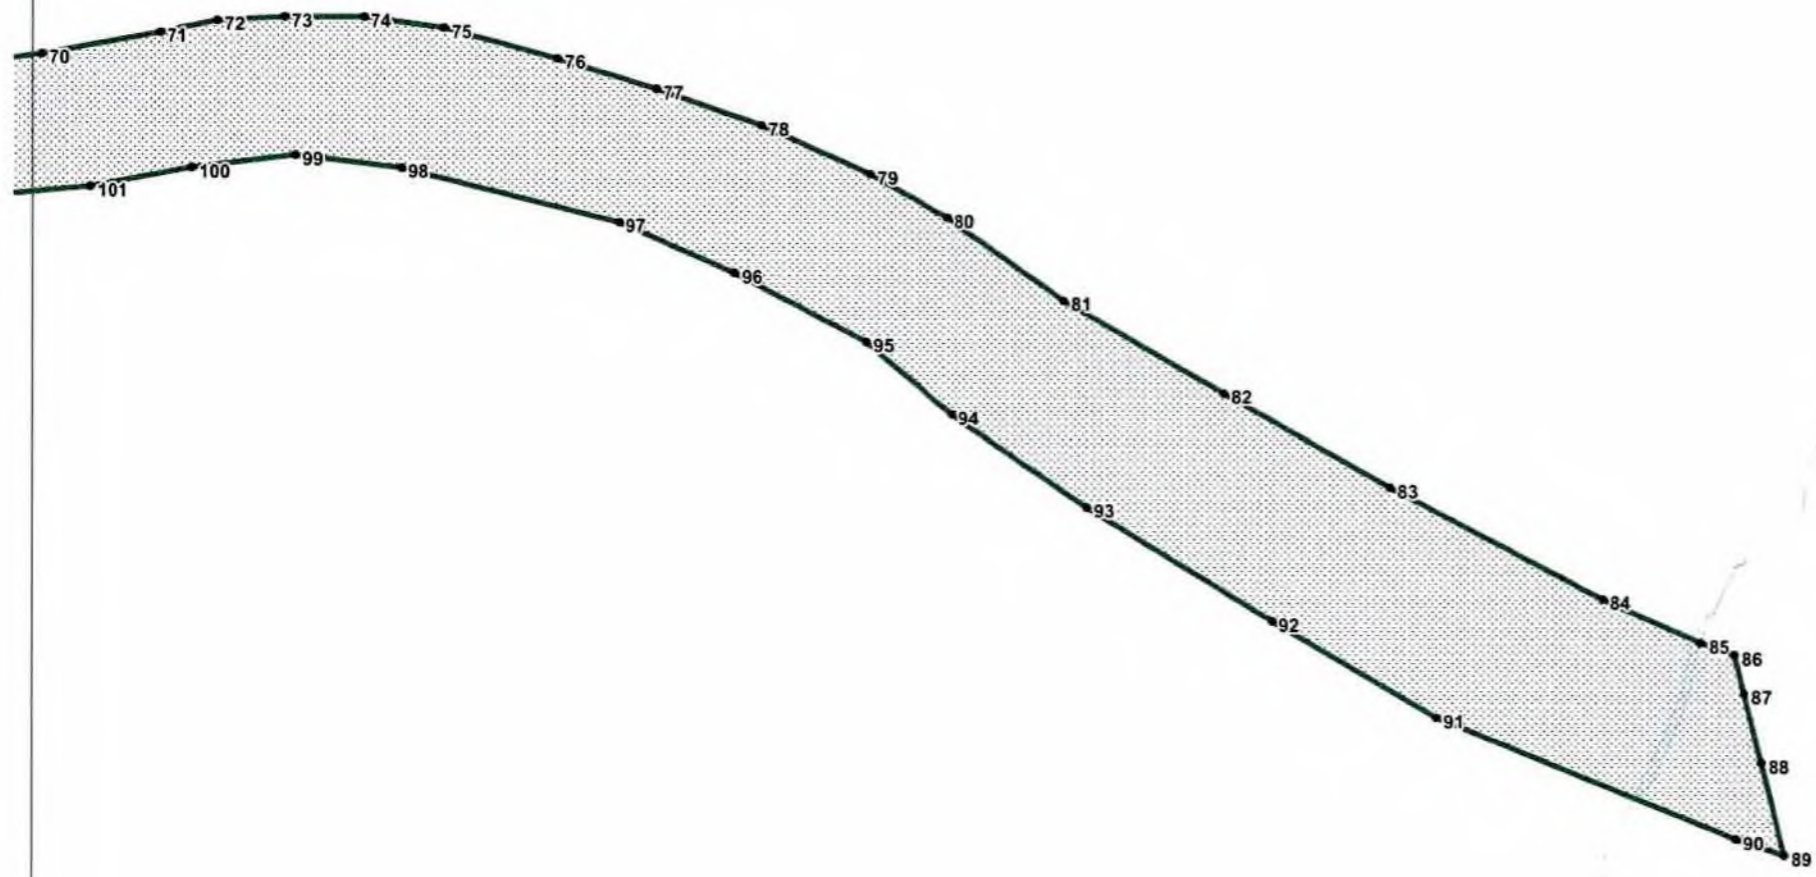

РАСПОЛОЖЕНИЕ ЛИСТОВ

МАСШТАБ 1:10000

УСЛОВНЫЕ ОБОЗНАЧЕНИЯ:

●¹ Поворотная точка

ИЖОРСКОЕ ШОССЕ

ЯМ-ИЖОРСКОЕ ШОССЕ